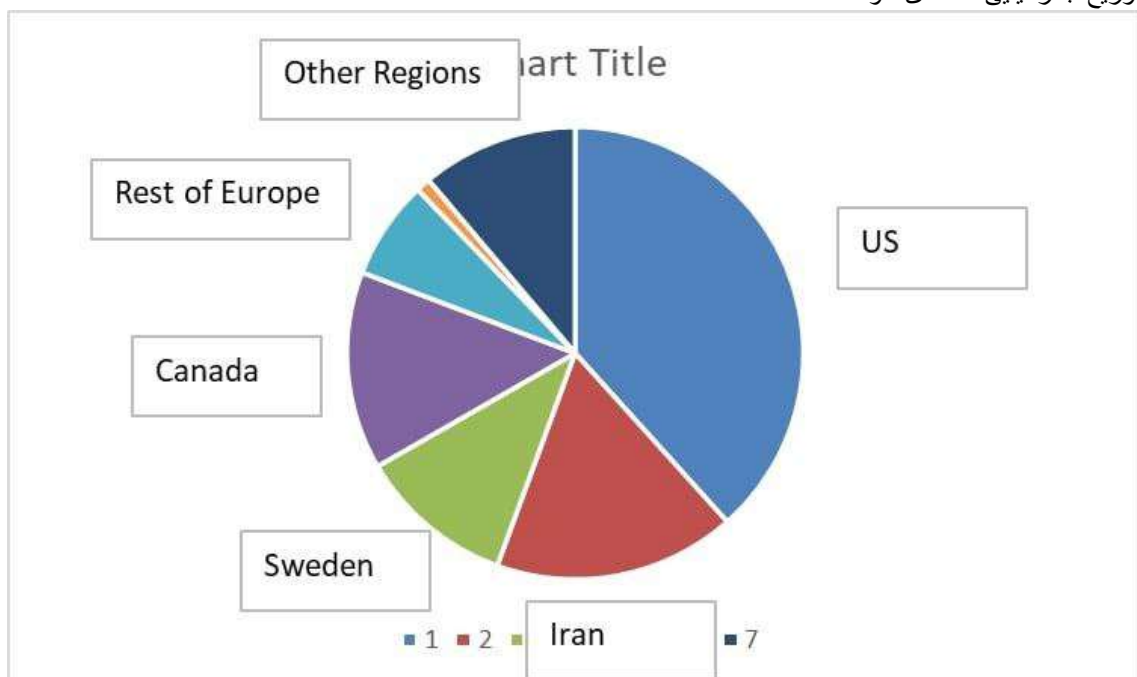

گزارش تصویری وضعیت سوتا دهم مارس 2021

توزیع اعضای سوتا بر مبنای ورودی ده های سال شمسی

توزیع جغرافیایی اعضای سوتا

توزیع اعضای سوتا بر مبنای وضعیت عضویت

کل اعضای ثبت شده انجمن سوتا تا تاریخ ۲ مارچ ۲۰۲۱ تعداد ۳۱۲ نفر بودند که این تعداد شامل ۲۳ درصد خانمها و ۷۷ درصد آقایان می باشد

توزیع اعضای انجمن سوتا بر مبنای تحصیلات