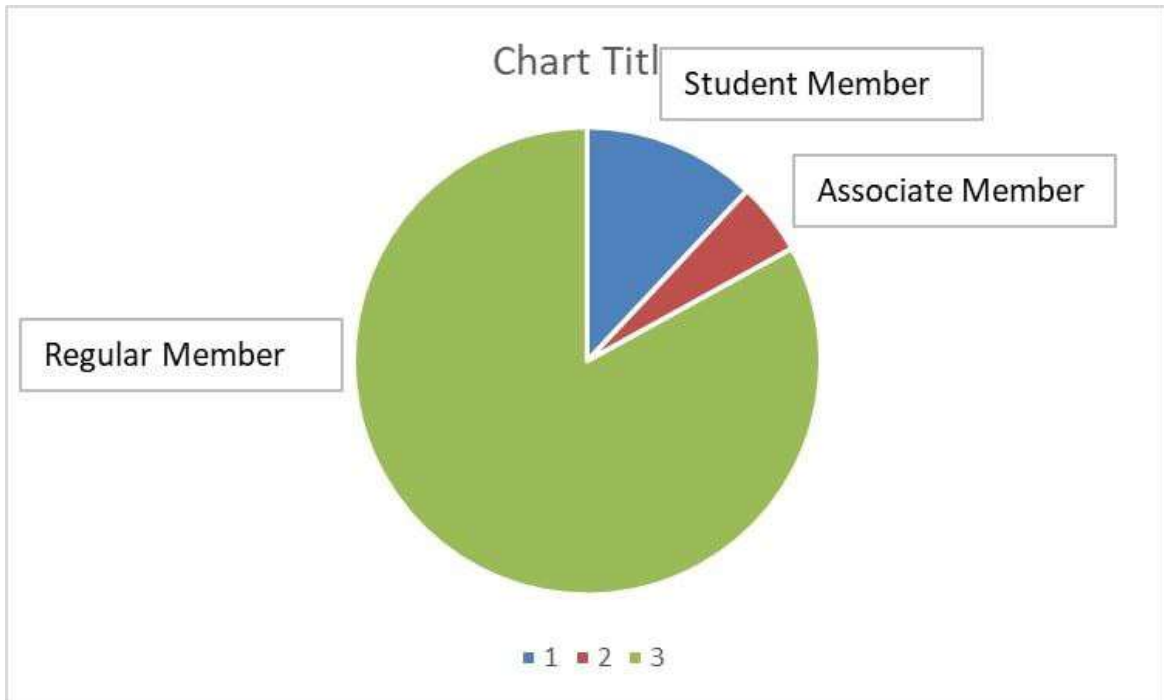

گزارش تصویری وضعیت سوتا دهم مارس 2021

توزیع اعضای سوتا بر مبنای ورودی ده های سال شمسی

توزیع جغرافیایی اعضای سوتا

توزیع اعضای سوتا بر مبنای وضعیت عضویت

کل اعضای ثبت شده انجمن سوتا تا تاریخ ۲ مارچ ۲۰۲۱ تعداد ۳۱۲ نفر بودند که این تعداد شامل ۲۳ درصد خانمها و ۷۷ درصد آقایان می باشد

توزیع اعضای انجمن سوتا بر مبنای تحصیلات