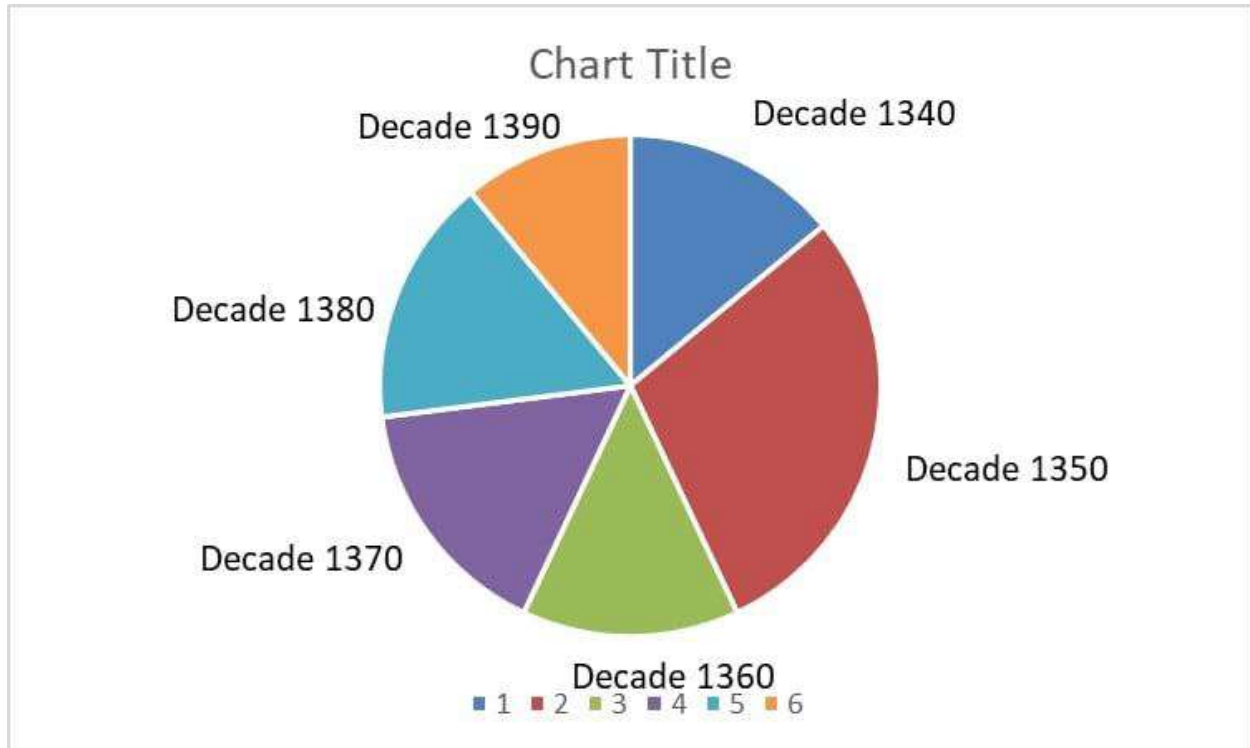

گزارش تصویری وضعیت سوتا دهم مارس 2021

توزیع اعضای سوتا بر مبنای ورودی ده های سال شمسی

توزیع جغرافیایی اعضای سوتا

توزیع اعضای سوتا بر مبنای وضعیت عضویت

کل اعضای ثبت شده انجمن سوتا تا تاریخ ۲ مارچ ۲۰۲۱ تعداد ۳۱۲ نفر بودند که این تعداد شامل ۲۳ درصد خانمها و ۷۷ درصد آقایان می باشد